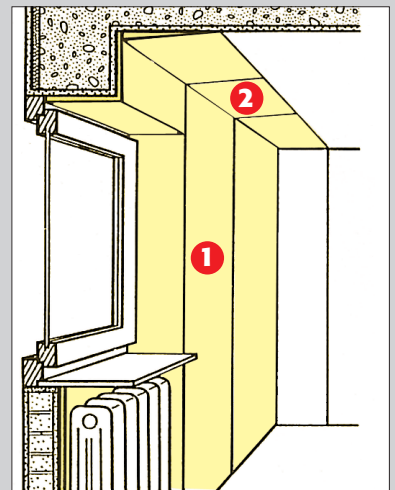

Superwand DS[®] 10 mm: $2,50 \text{ W/m}^2\text{K}$
Superwand DS[®] 20 mm: $1,25 \text{ W/m}^2\text{K}$

k-Wert

Nie mehr schwarze Flecken und Schimmel

Wo Fassaden erhalten bleiben sollen oder eine Aussendämmung aus anderen Gründen unmöglich ist, bietet die Innendämmung mit der Superwand DS[®] und mit dem Universal-Dämmkeil die beste Möglichkeit, den Schimmelbefall zu verhindern.

Das alles kann die Superwand DS[®]:

- ⊙ die **integrierte Aluminiumfolie** wirkt als Dampfsperre und verhindert, dass es nachträglich hinter der Dämmung wieder zu Schimmelbildung kommt
- ⊙ benötigt **wenig Platz** (nur 10 mm resp. 20 mm) bei maximaler Wärmedämmung
- ⊙ **spart Energiekosten** durch den hohen Wärmedämmwert (WLG 025). Die Superwand DS[®] vermindert den Wärmeverlust
 - **um 56% bei der 20 mm dicken Platte**
 - **um 40% bei der 10 mm dicken Platte**
- ⊙ ermöglicht **günstige Sanierungsmassnahmen**, da keine Veränderung an Türen, Fenster etc. erforderlich sind
- ⊙ lässt sich **problemlos** tapezieren, streichen oder verputzen
- ⊙ **bewährt seit 20 Jahren** in der Schweiz